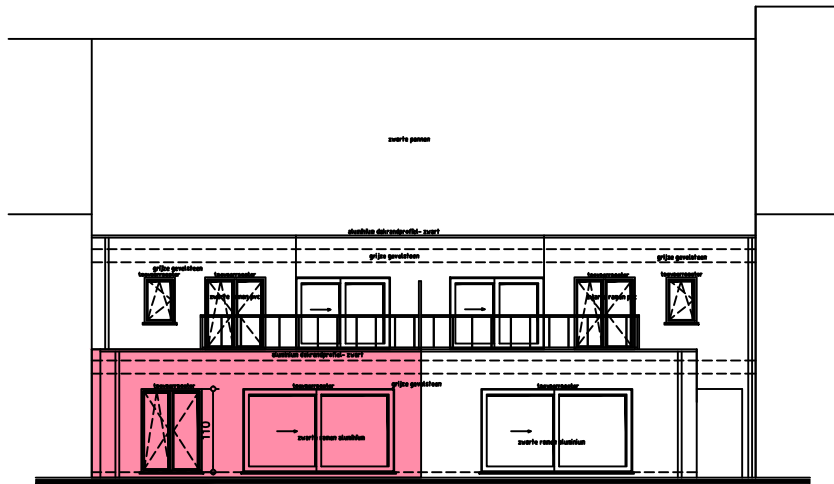

Voorgevel

Achtergevel

Appartement 2  
Opp: 130 m<sup>2</sup>

Gelijkvloers

**4 APPARTEMENTEN TE ZEMST- LEOPOLDSTRAAT 102**

BOUWHEER Himstone BVBA

Gelijkvloers Appartement 2

ARCHITECT **Elke Le Comte**

maatlijnen en hoogtematen weergegeven in cm  
schaal 1/100