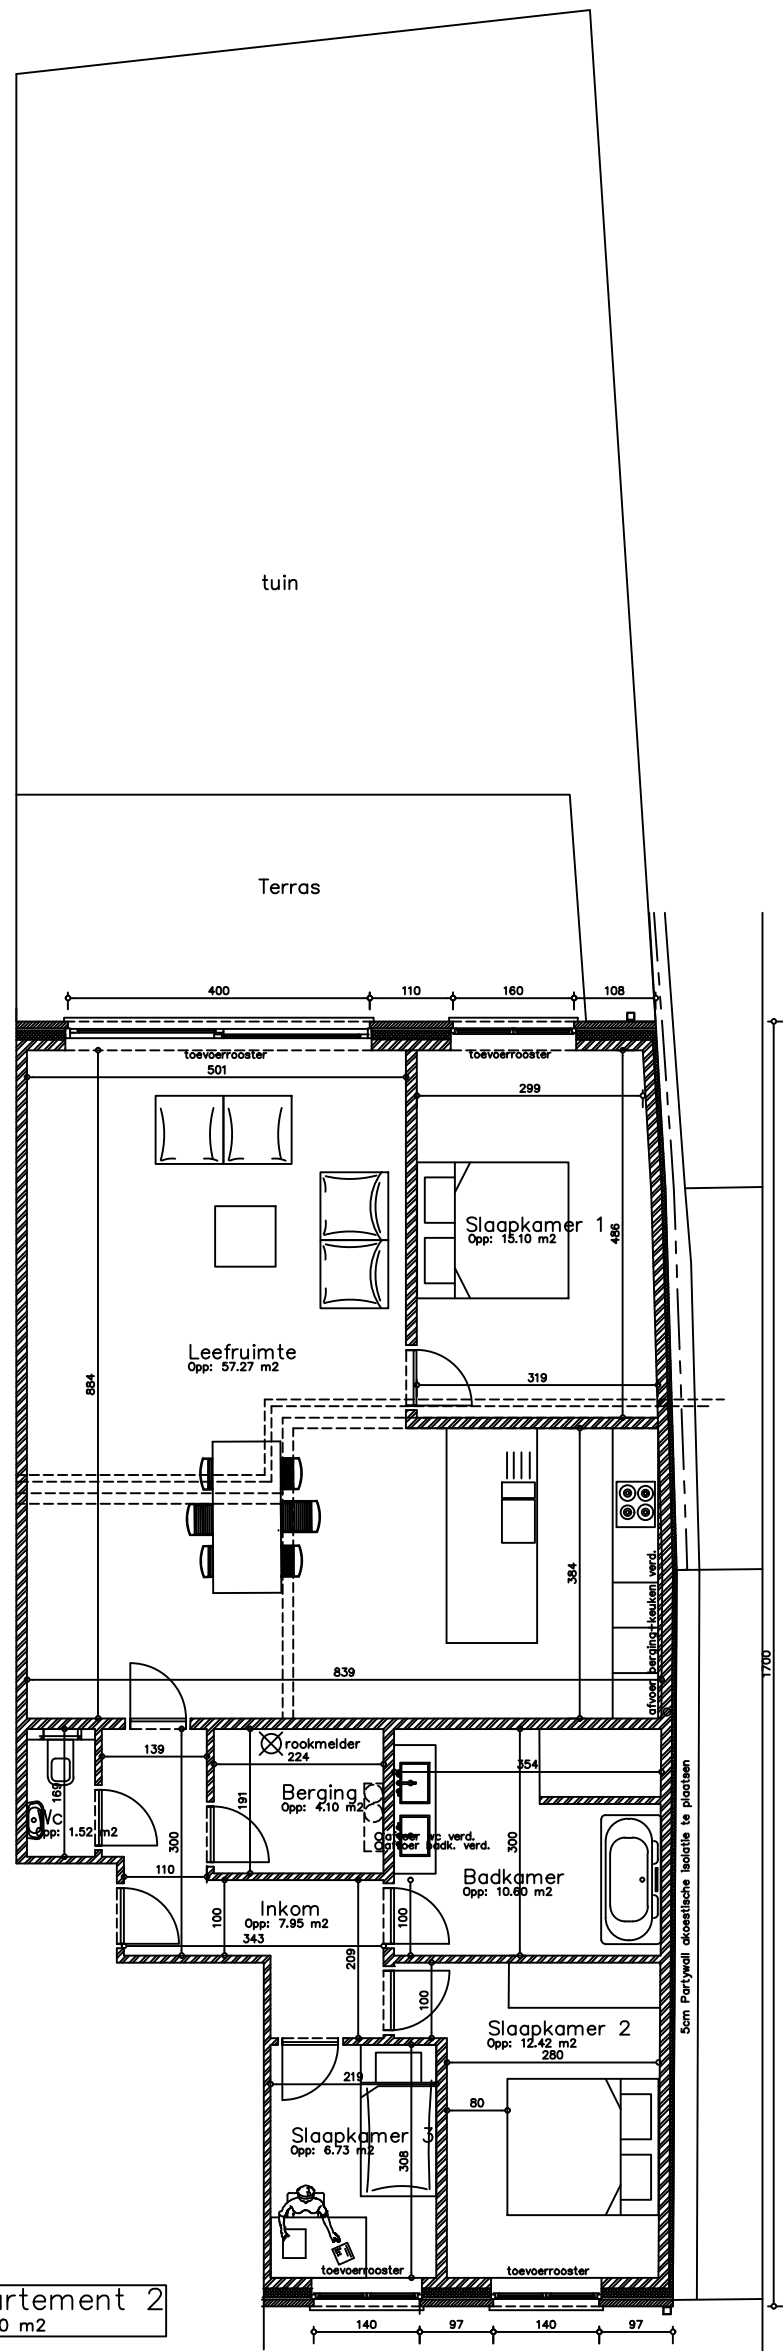

Voorgevel

Achtergevel

Appartement 2  
Opp: 130 m<sup>2</sup>

Gelijkvloers

**4 APPARTEMENTEN TE ZEMST- LEOPOLDSTRAAT 102**

BOUWHEER Himstone BVBA

Gelijkvloers Appartement 2

ARCHITECT **Elke Le Comte**

maatlijnen en hoogtematen weergegeven in cm  
schaal 1/100